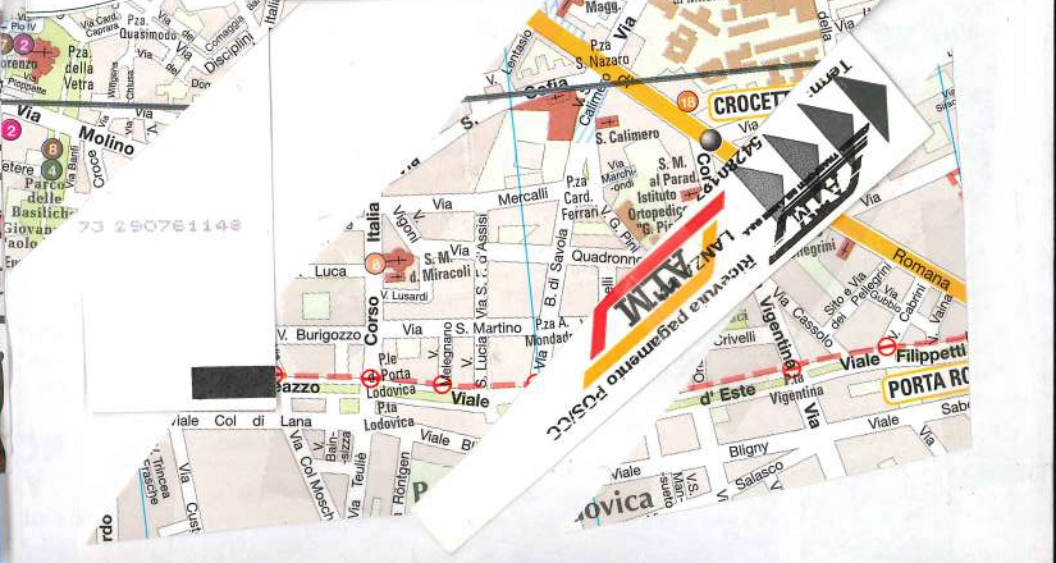

Museum für Kunst und Kulturgeschichte der Bundeswehr

1000 eiss

RUKS MUS E-T

terpark

AMSTERDAM

Space Cake

can be

and trams, mostly.